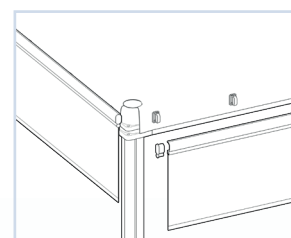

Das Zelt Classy ist ein hochwertiges Empfangszelt mit innenliegendem Aluminiumgestänge. Das Gestänge besteht aus mit weißem Polyester-Pulverlack behandelten Aluminium-Profilen.

Das Zelt ist in verschiedenen Standardfarben erhältlich oder auf Wunsch auch individuell bedruckbar. Zubehör wie Seitenwände mit oder ohne Fenster, feste Schiebewände, Infrartheizung, Pagoden-Himmel, Ventilator, Beleuchtung, ... ist optional erhältlich.

Das Zelt ist in folgenden Größen erhältlich:

Maße*	3 x 3 m	4 x 4 m	5 x 5 m	6 x 6 m
max. Durchgangshöhe	2,50 m	2,50 m	2,50 m	2,50 m
max. Gesamthöhe	3,80 m	4,20 m	4,60 m	5,00 m
Fläche (m ²)	9	16	25	36

* andere Größen auf Anfrage erhältlich

Gesamtansicht

Eckverbindungen

Kuppelkonstruktion

Übergang Dach - Seiten

Füße mit Bodenplatte

Technische Eigenschaften

Durchgangshöhe:	2,5 m
Material Gestell:	Aluminium Pulverlack beschichtet
Material Dach:	Polyestergewebe beschichtet mit PVC