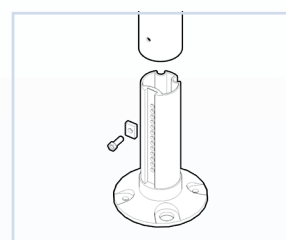

Das Zelt ist in folgenden Größen erhältlich:

Maße*	3 x 3 m	4 x 4 m	5 x 5 m	6 x 6 m
max. Durchgangshöhe	2,50 m	2,50 m	2,50 m	2,50 m
max. Gesamthöhe	3,80 m	4,20 m	4,60 m	5,00 m
Fläche (m ²)	9	16	25	36

* andere Größen auf Anfrage erhältlich

Gesamtansicht

Eckverbindungen

Kuppelkonstruktion

Übergang Dach - Seiten

Füße mit Bodenplatte

Technische Eigenschaften

Durchgangshöhe:	2,5 m
Material Gestell:	Aluminium Pulverlack beschichtet
Material Dach:	Polyestergewebe beschichtet mit PVC